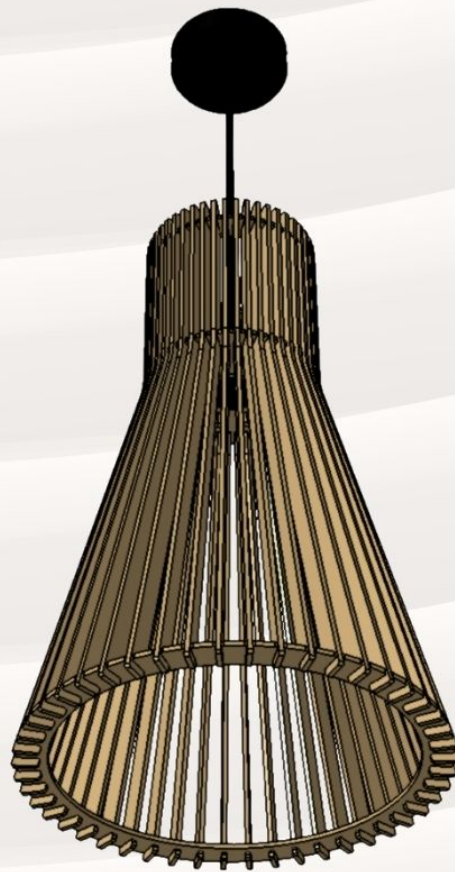

NOTICE DE MONTAGE

LYSÄ

Öra.

X1

X1

X1

X48

1

2

3

4

5

PARTAGEZ NOUS UNE PHOTO
DE VOTRE LUMINAIRE !
contact@oralights.fr