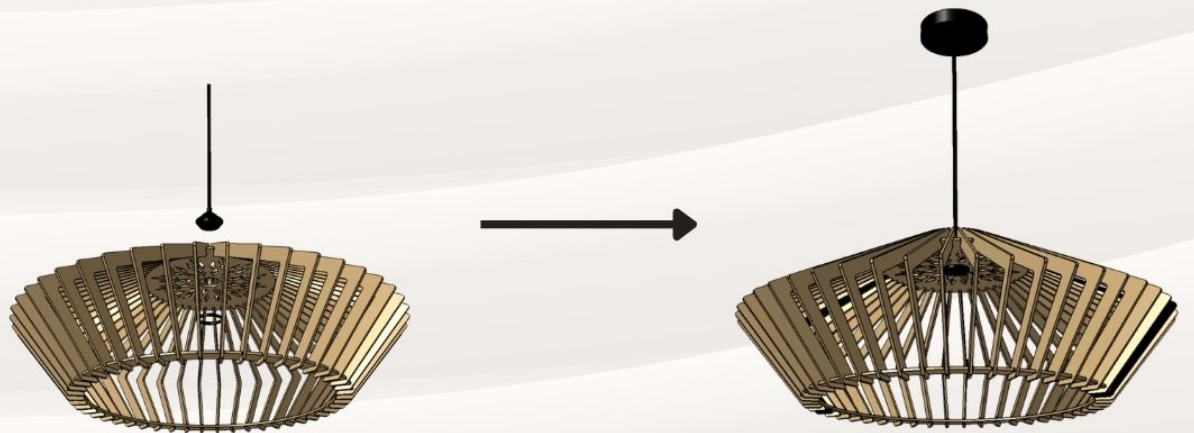

NOTICE DE MONTAGE

SÔL

Ôra.

X1

X1

X48

1

2

X48

3

4

PARTAGEZ NOUS UNE PHOTO
DE VOTRE LUMINAIRE !
contact@oralights.fr