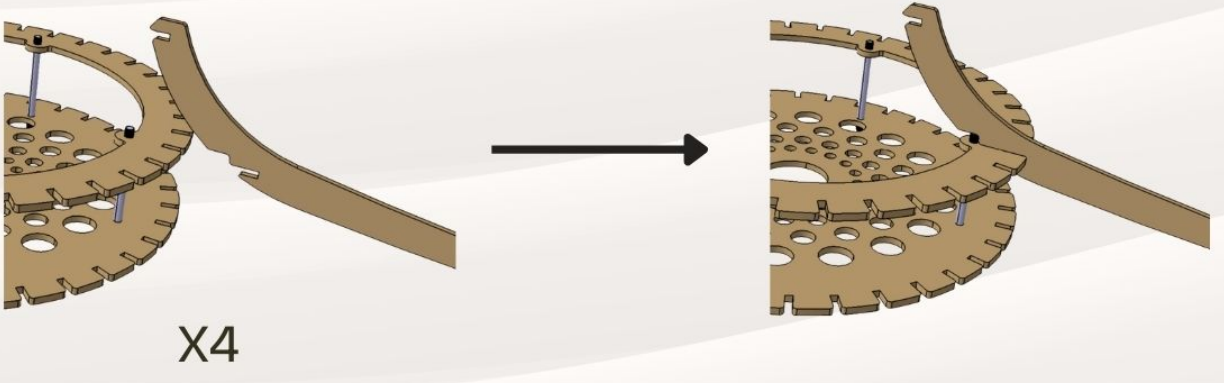

NOTICE DE MONTAGE

TĀND

Öra.

1

2

X4

3

4

X32

5

6

X36

7

8

PARTAGEZ NOUS UNE PHOTO
DE VOTRE LUMINAIRE !
contact@oralights.fr