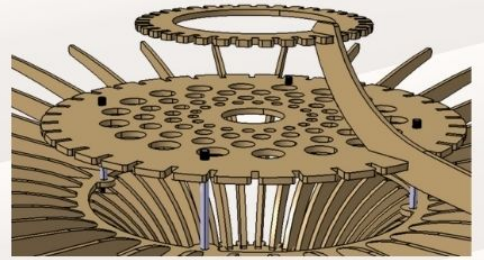

NOTICE DE MONTAGE

TĀND

Öra.

1

2

X4

3

4

X32

5

6

X36

7

8

PARTAGEZ NOUS UNE PHOTO
DE VOTRE LUMINAIRE !
contact@oralights.fr