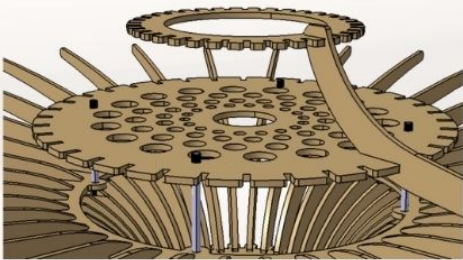

NOTICE DE MONTAGE

TĀND

Öra.

1

2

X4

3

4

X32

5

6

X36

7

8

PARTAGEZ NOUS UNE PHOTO
DE VOTRE LUMINAIRE !
contact@oralights.fr