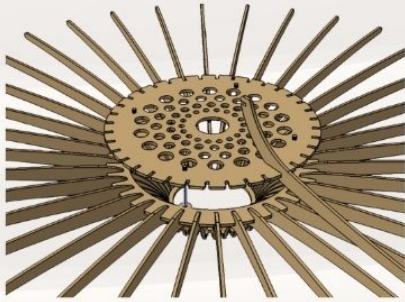

NOTICE DE MONTAGE

TĀND

Öra.

1

2

X4

3

4

X32

5

6

X36

7

8

PARTAGEZ NOUS UNE PHOTO
DE VOTRE LUMINAIRE !
contact@oralights.fr