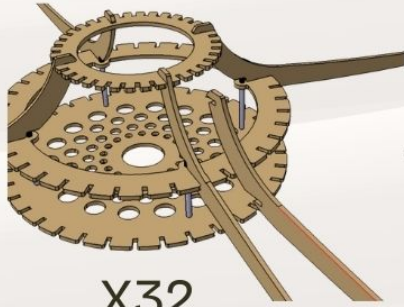

NOTICE DE MONTAGE

TĀND

Öra.

1

2

X4

3

4

X32

5

6

X36

7

8

PARTAGEZ NOUS UNE PHOTO
DE VOTRE LUMINAIRE !
contact@oralights.fr