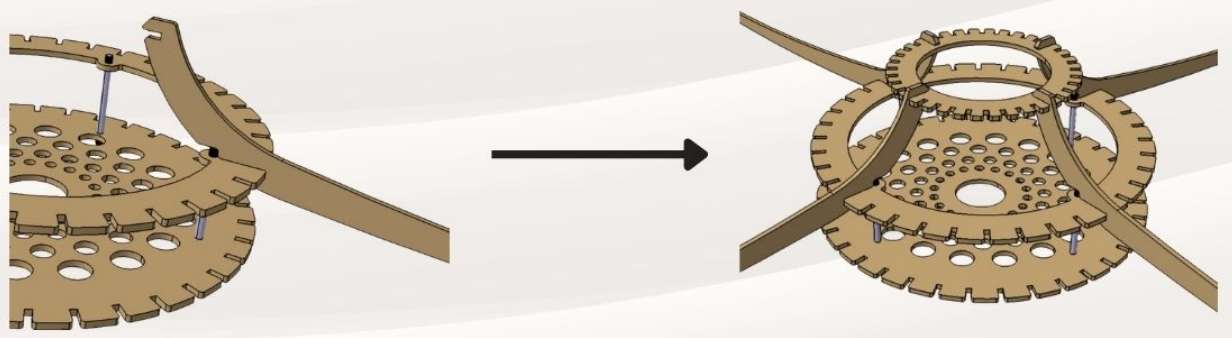

NOTICE DE MONTAGE

TĀND

Öra.

1

2

X4

3

4

X32

5

6

X36

7

8

PARTAGEZ NOUS UNE PHOTO
DE VOTRE LUMINAIRE !
contact@oralights.fr